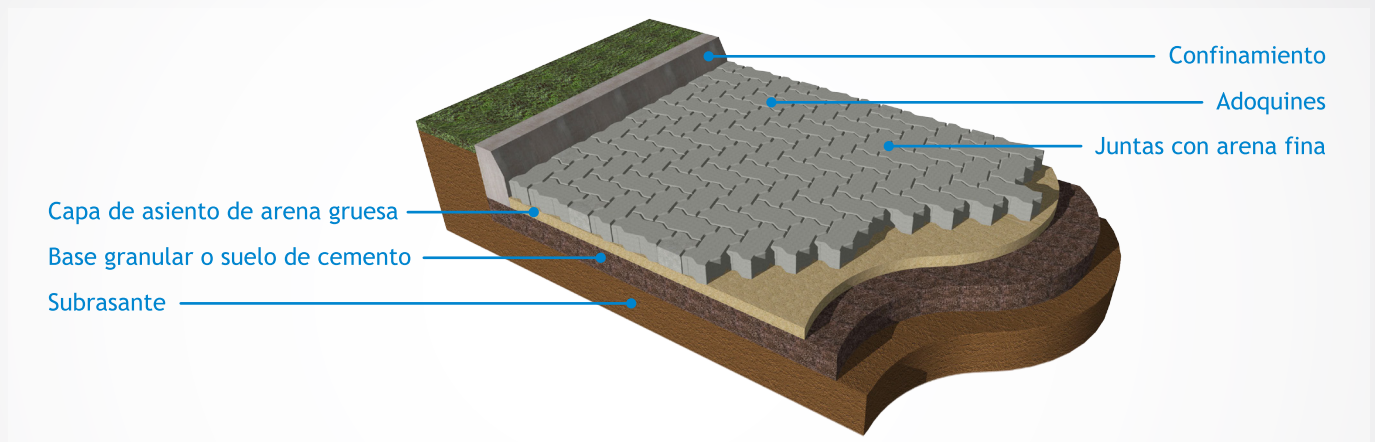

AU8

Adoquín Modelo Uni

Un clásico de altura.

TECNO
Pav®

AU8

Adoquín Modelo Uni

Un clásico de altura.

La altura del adoquín AU8 le brinda al pavimento una resistencia increíble. Se trata de un piso robusto y muy fuerte, creado para superficies destinadas a soportar importantes cargas de tránsito.

ESQUEMA DE COLOCACIÓN:

PATRONES DE COLOCACIÓN:

COMPARACIÓN AU6 Y AU8:

CARACTERÍSTICAS TÉCNICAS	
Producto	Adoquín Línea Uni
Modelo	AU8
Dimensiones	8 x 11,25 x 22,5 cm
Peso aproximado	4,3 kg
Cantidad x m ²	39 unidades
Cantidad x palet	495 unidades 12,7 m ² 2.129 kg
Colores	