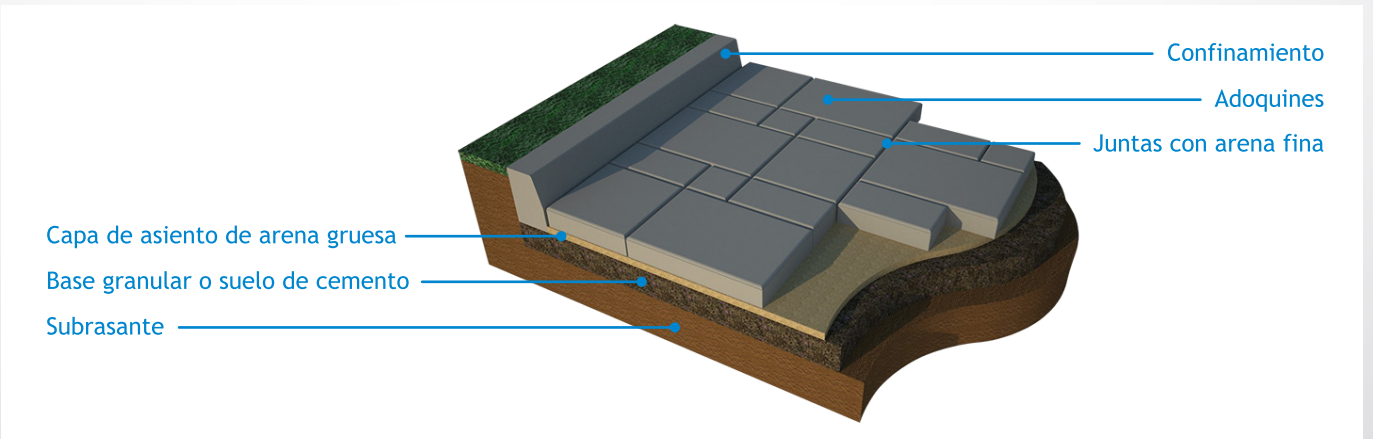

AL8

Adoquín Modelo Petrea Liso

Naturalmente urbano. Naturalmente sobrio.

TECNO
Pav[®]

NUEVO!

TECNO
Pav®

AL8

Adoquín Modelo Petrea Liso

Naturalmente urbano. Naturalmente sobrio.

Este nuevo modelo de la Línea Petrea, combina 4 piezas de gran tamaño. Su superficie lisa y homogénea se integra a la perfección con sus vistosos biseses. El resultado es un diseño uniforme, resistente y atractivo, que se puede aplicar sólo o combinado con otros modelos, en veredas, plazas y paseos.

MEDIDAS:

ESQUEMA DE COLOCACIÓN:

CARACTERÍSTICAS TÉCNICAS

Producto	Adoquín Modelo Petrea Liso
Código	AL8
Dimensiones	8 x 55,5 x 37 37 x 37 37 x 18,5 18,5 x 18,5
Peso aproximado	17,9 kg promedio de los 4 tamaños
Cantidad x m ²	9,7 unidades
Cantidad x palet	100 unidades 10,3 m ² 1.790 kg
Colores	