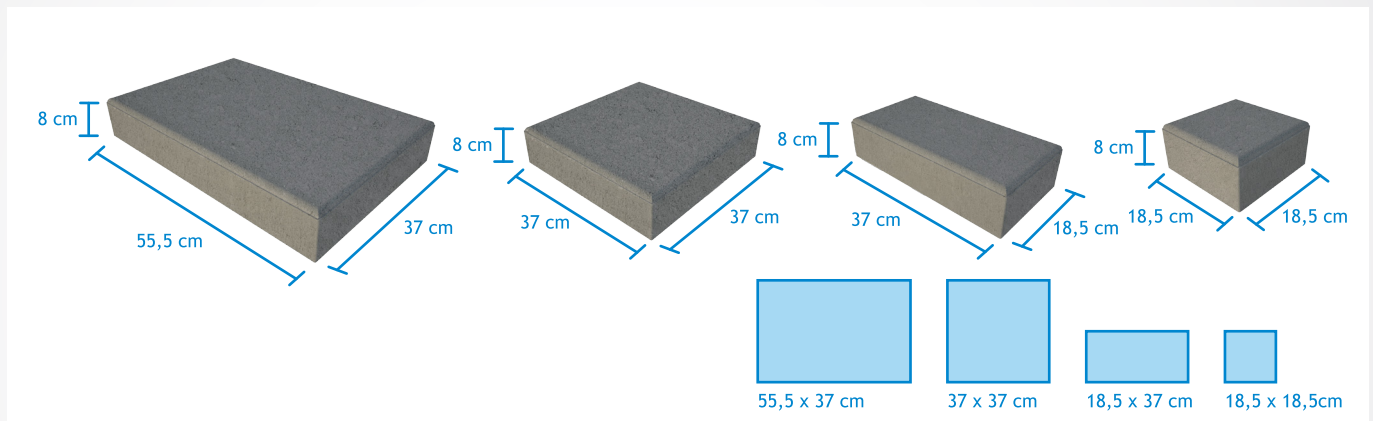

AL8

Adoquín Modelo Petrea Liso

Naturalmente urbano. Naturalmente sobrio.

TECNO
Pav[®]

NUEVO!

TECNO
Pav®

AL8

Adoquín Modelo Petrea Liso

Naturalmente urbano. Naturalmente sobrio.

Este nuevo modelo de la Línea Petrea, combina 4 piezas de gran tamaño. Su superficie lisa y homogénea se integra a la perfección con sus vistosos biseses. El resultado es un diseño uniforme, resistente y atractivo, que se puede aplicar sólo o combinado con otros modelos, en veredas, plazas y paseos.

MEDIDAS:

ESQUEMA DE COLOCACIÓN:

CARACTERÍSTICAS TÉCNICAS

Producto	Adoquín Modelo Petrea Liso
Código	AL8
Dimensiones	8 x 55,5 x 37 37 x 37 37 x 18,5 18,5 x 18,5
Peso aproximado	17,9 kg promedio de los 4 tamaños
Cantidad x m ²	9,7 unidades
Cantidad x palet	100 unidades 10,3 m ² 1.790 kg
Colores	