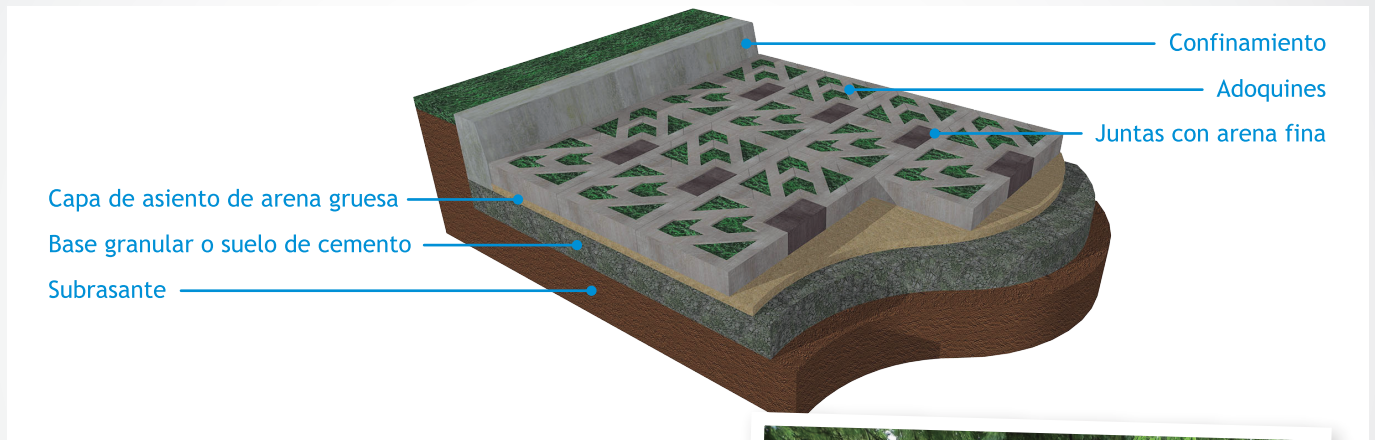

AC8

Adoquín Cribado Vibroprensado

Estable y natural.

TECNO
Pav®

AC8

Adoquín Cribado Vibropresado

Estable y natural.

El adoquín cribado TECNOPAV es un producto ideal para realzar la belleza del espacio al aire libre, combinando el verde natural del césped con la solidez de un piso estable para transitarlo. También puedes rellenarlo con piedras, arena o corteza de pino. Apropiado para ese lugar con el que no sabías que hacer.

ESQUEMA DE COLOCACIÓN:

PATRONES DE COLOCACIÓN:

Para ver más patrones [click aquí](#)

MIRA MÁS OBRAS HACIENDO [CLICK AQUÍ](#)

CARACTERÍSTICAS TÉCNICAS

Producto	Adoquín Cribado Vibropresado
Código	AC8
Dimensiones	8 x 38 x 38 cm
Peso aproximado	17,4 kg
Cantidad x m ²	7 unidades
Cantidad x palet	108 unidades 15,4 m ² 1.879 kg
Colores	