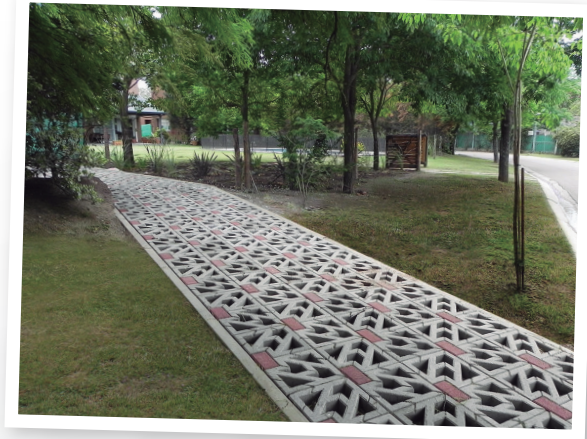

AC8

Adoquín Cribado Vibroprensado

Estable y natural.

TECNO
Pav®

AC8

Adoquín Cribado Vibropresado

Estable y natural.

El adoquín cribado TECNOPAV es un producto ideal para realzar la belleza del espacio al aire libre, combinando el verde natural del césped con la solidez de un piso estable para transitarlo. También puedes rellenarlo con piedras, arena o corteza de pino. Apropiado para ese lugar con el que no sabías que hacer.

ESQUEMA DE COLOCACIÓN:

PATRONES DE COLOCACIÓN:

Para ver más patrones [click aquí](#)

MIRA MÁS OBRAS HACIENDO [CLICK AQUÍ](#)

CARACTERÍSTICAS TÉCNICAS

Producto	Adoquín Cribado Vibropresado
Código	AC8
Dimensiones	8 x 38 x 38 cm
Peso aproximado	17,4 kg
Cantidad x m ²	7 unidades
Cantidad x palet	108 unidades 15,4 m ² 1.879 kg
Colores	